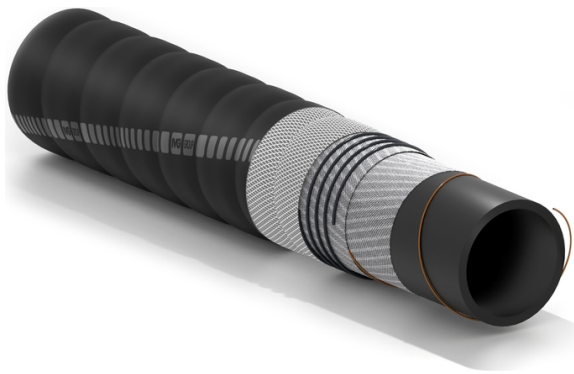

Volga Fra

Tuyau pour produits abrasifs avec jonction demi coquilles UNI PN 10

Applications:

tuyau spiralé revêtement ondulé pour aspiration et refoulement de divers produits abrasifs secs ou mélangés à de l'eau (sable, ciment, grenailles etc.). Il peut être coupé et raccordé en longueurs d'utilisation sur le lieu de l'installation.

Excellente résistance à l'abrasion
Système complet de raccords à montage rapide
Facilité de remplacement

Tube:

NR/SBR noir lisse antistatique résistant au passage de produits abrasifs.

Armature:

nappes synthétiques très résistantes, spirale en acier et fil de masse antistatique noyées.

Revêtement:

EPDM noir ondulé (aspect bandelé) résistant aux agents atmosphériques et à l'ozone.

Gamme de températures:

de -40°C à +70°C.

Marquage:

bande transfert de couleur rouge "IVG Abr (logotype application)..."

Autres versions disponibles sur demande:

1. Tube en caoutchouc NR de couleur marron, pour produits abrasifs
2. Tube en caoutchouc NR de couleur blanche, pour le passage de produits alimentaires liquides, homologué FDA-BfR.
3. Tube en technopolymère noir très résistant aux produits chimiques et abrasif chauds (maxi 100°C).